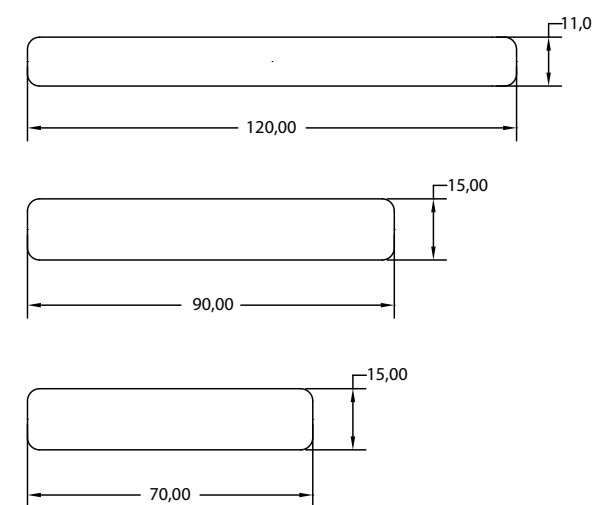

Προφίλ περίφραξης σε διάφορες διαστάσεις με επιφάνειες και στις δύο πλευρές

Fencing boards at various dimensions and surface patterns at both sides

Δυνατότητα περίφραξης της επιλογής σας, είτε μέσω μίας απλής κατασκευής στήριξης είτε μέσω των προηγμένων σειρών περίφραξης της ALUMIL, ώστε να περιφράξετε τον χώρο σας με έναν ομοιόμορφα καλαίσθητο τρόπο.

Combine the fencing board of your choice either with a simple support construction or with one of ALUMIL Fencing series and surround your space in a homogeneous and highly aesthetic manner.

Διατίθενται διάφορες επιφάνειες και χρώματα, στις εκδοχές Amazon, Vintage και Flat Plus.

Available in most surface patterns and colors of the versions Amazon, Vintage and Flat Plus.