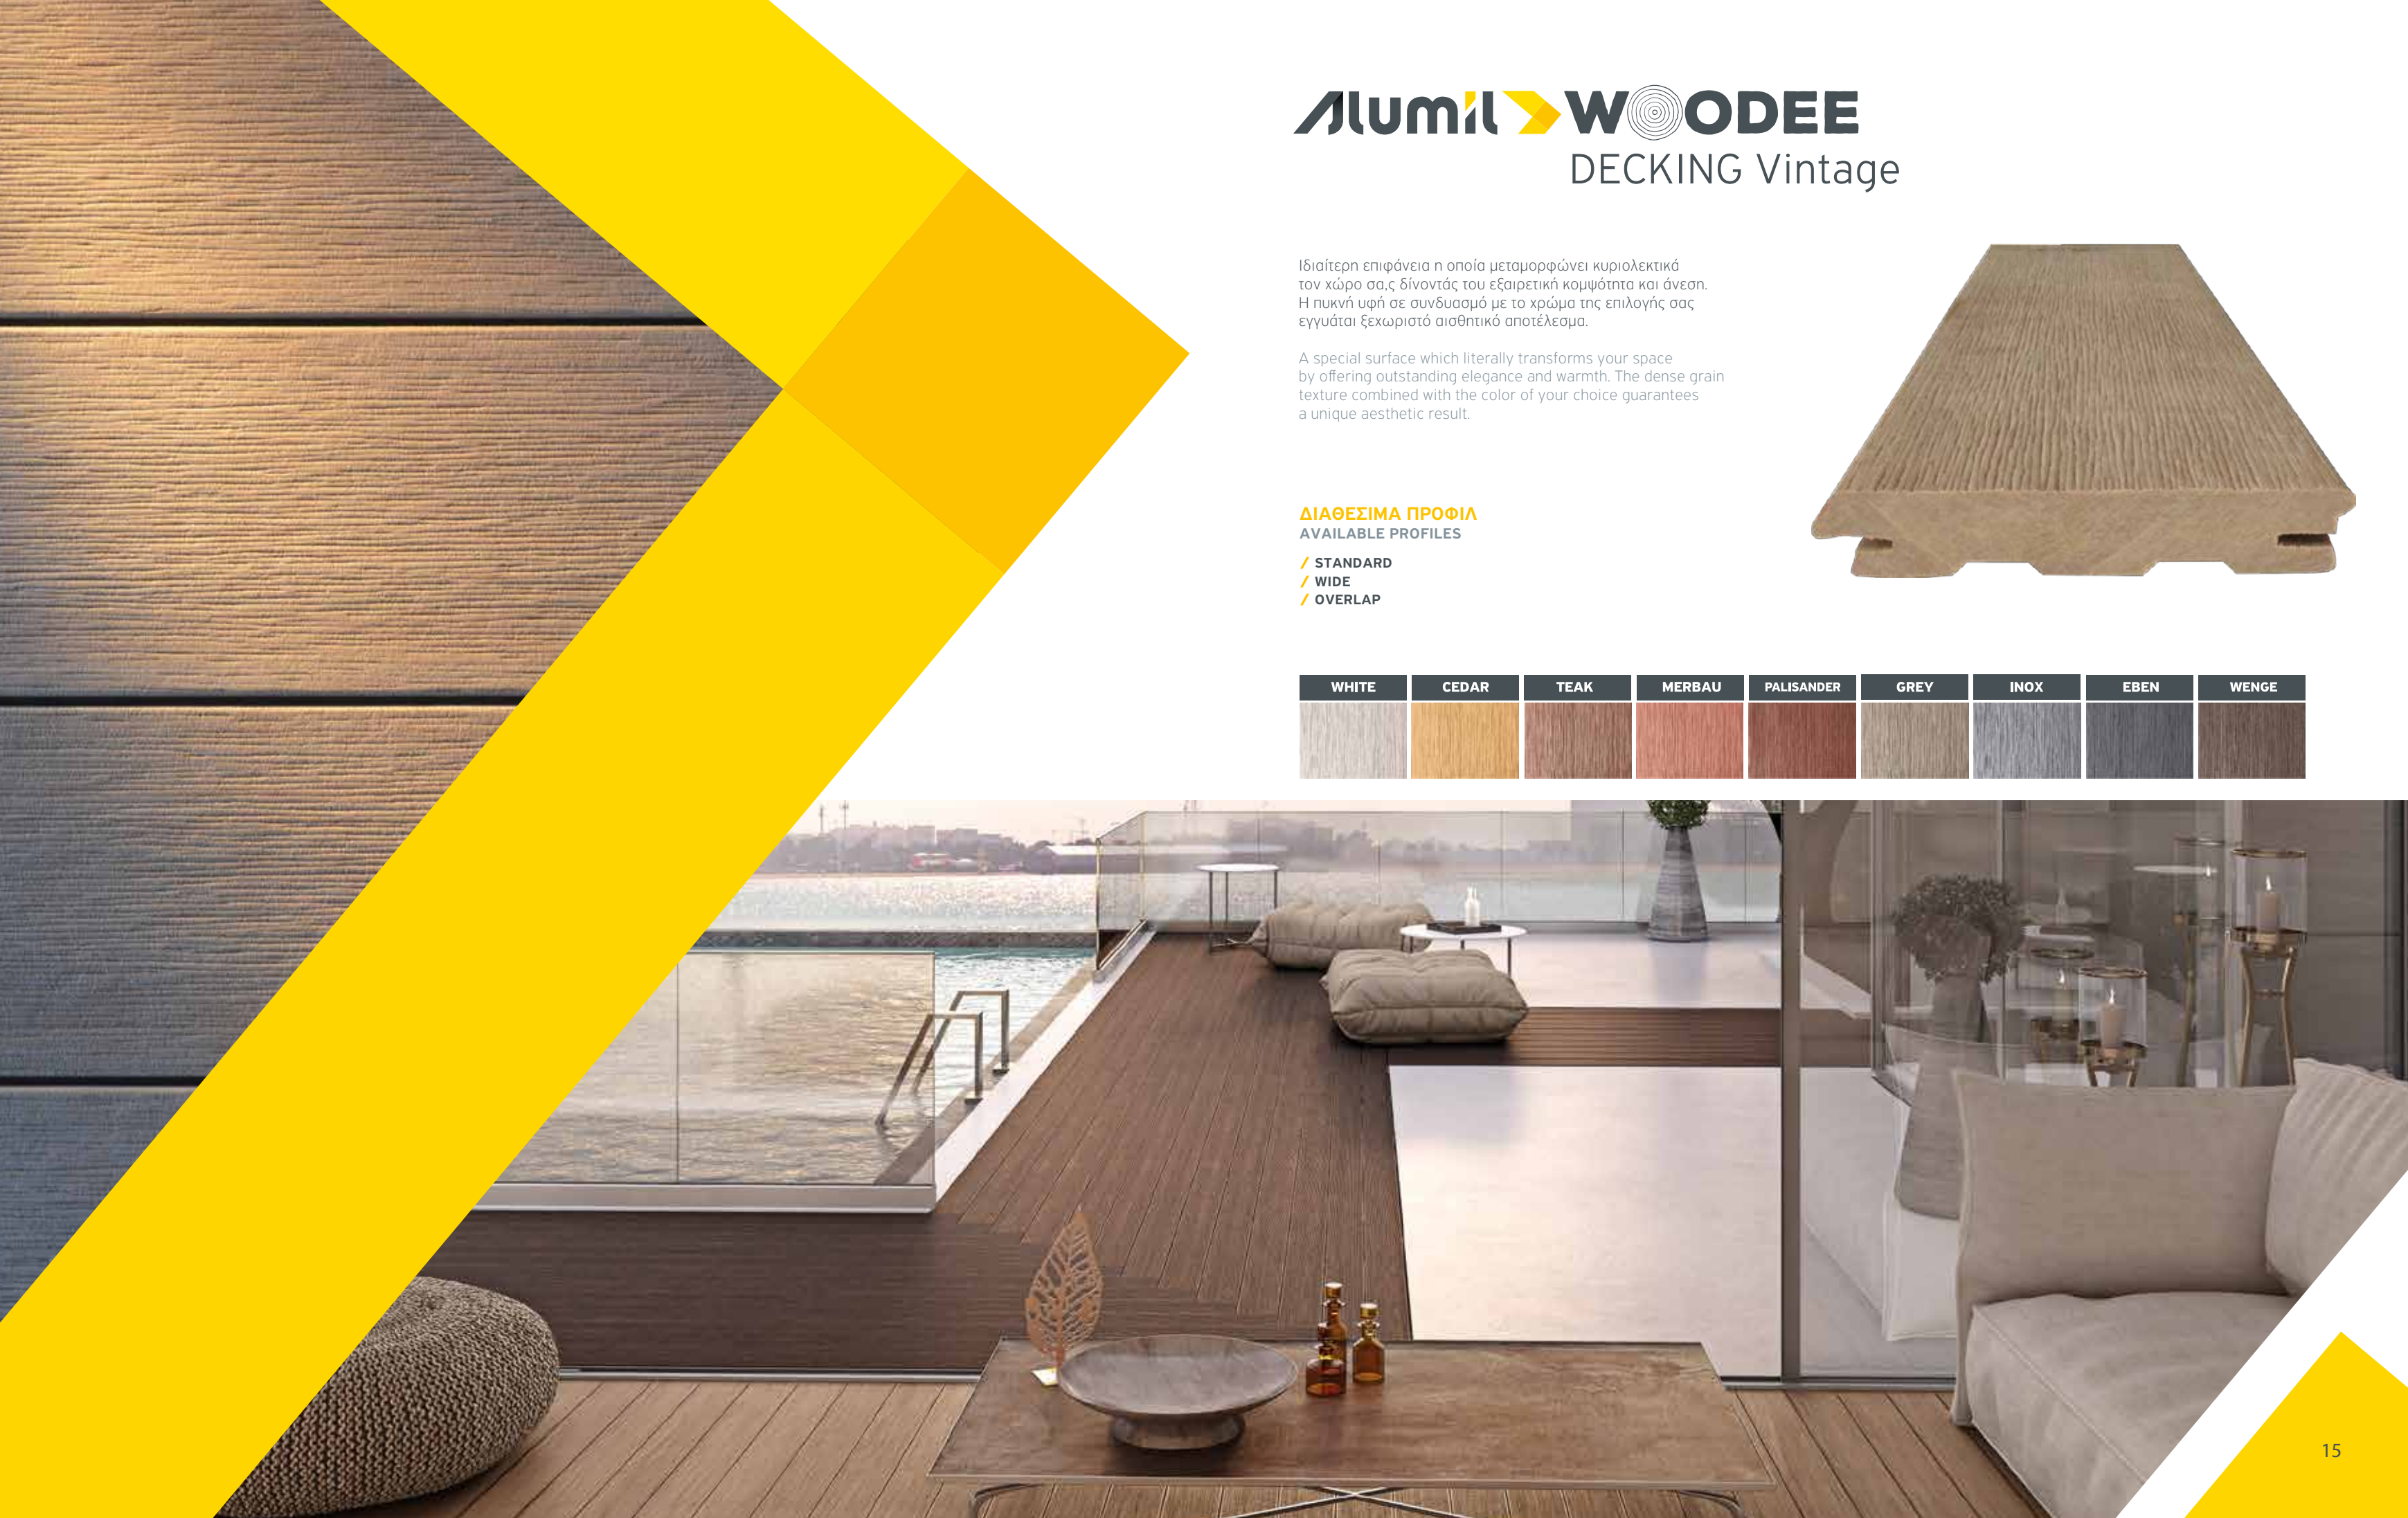

This classic deck pattern of the "Linear" version with clean linear grooving, offers ideal solutions for swimming pools, spa baths and seaside constructions. The anti-slip surface provides additional safety in case of wet boards.

ΔΙΑΘΕΣΙΜΑ ΠΡΟΦΙΛΑ AVAILABLE PROFILES

- / STANDARD
- / WIDE

Alumil > WOODEE

DECKING Vintage

Ιδιαίτερη επιφάνεια η οποία μεταμορφώνει κυριολεκτικά τον χώρο σας, δίνοντάς του εξαιρετική κομψότητα και άνεση. Η πυκνή υφή σε συνδυασμό με το χρώμα της επιλογής σας εγγυάται ξεχωριστό αισθητικό αποτέλεσμα.

ΔΙΑΘΕΣΙΜΑ ΠΡΟΦΙΛΑ AVAILABLE PROFILES

- / STANDARD
- / WIDE
- / OVERLAP

Η επιφάνεια "Amazon" χαρακτηρίζεται από καλαίσθητη ανάγλυφη υφή, ειδικά σχεδιασμένη για να ικανοποιεί κάθε γούστο και αισθητική. Στην περίπτωση επίσης που συνδυαστεί με την σκίαση "Amazon Plus", το συνολικό αποτέλεσμα αφήνει ξεχωριστή αίσθηση τροπικής ξυλείας.