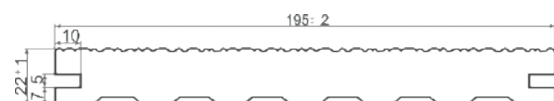

DW DECK WIDE

Εναλλακτική κομψή πρόταση με φαρδύτερα προφίλ δαπέδων.

An alternative elegant solution, with more robust decking profiles.