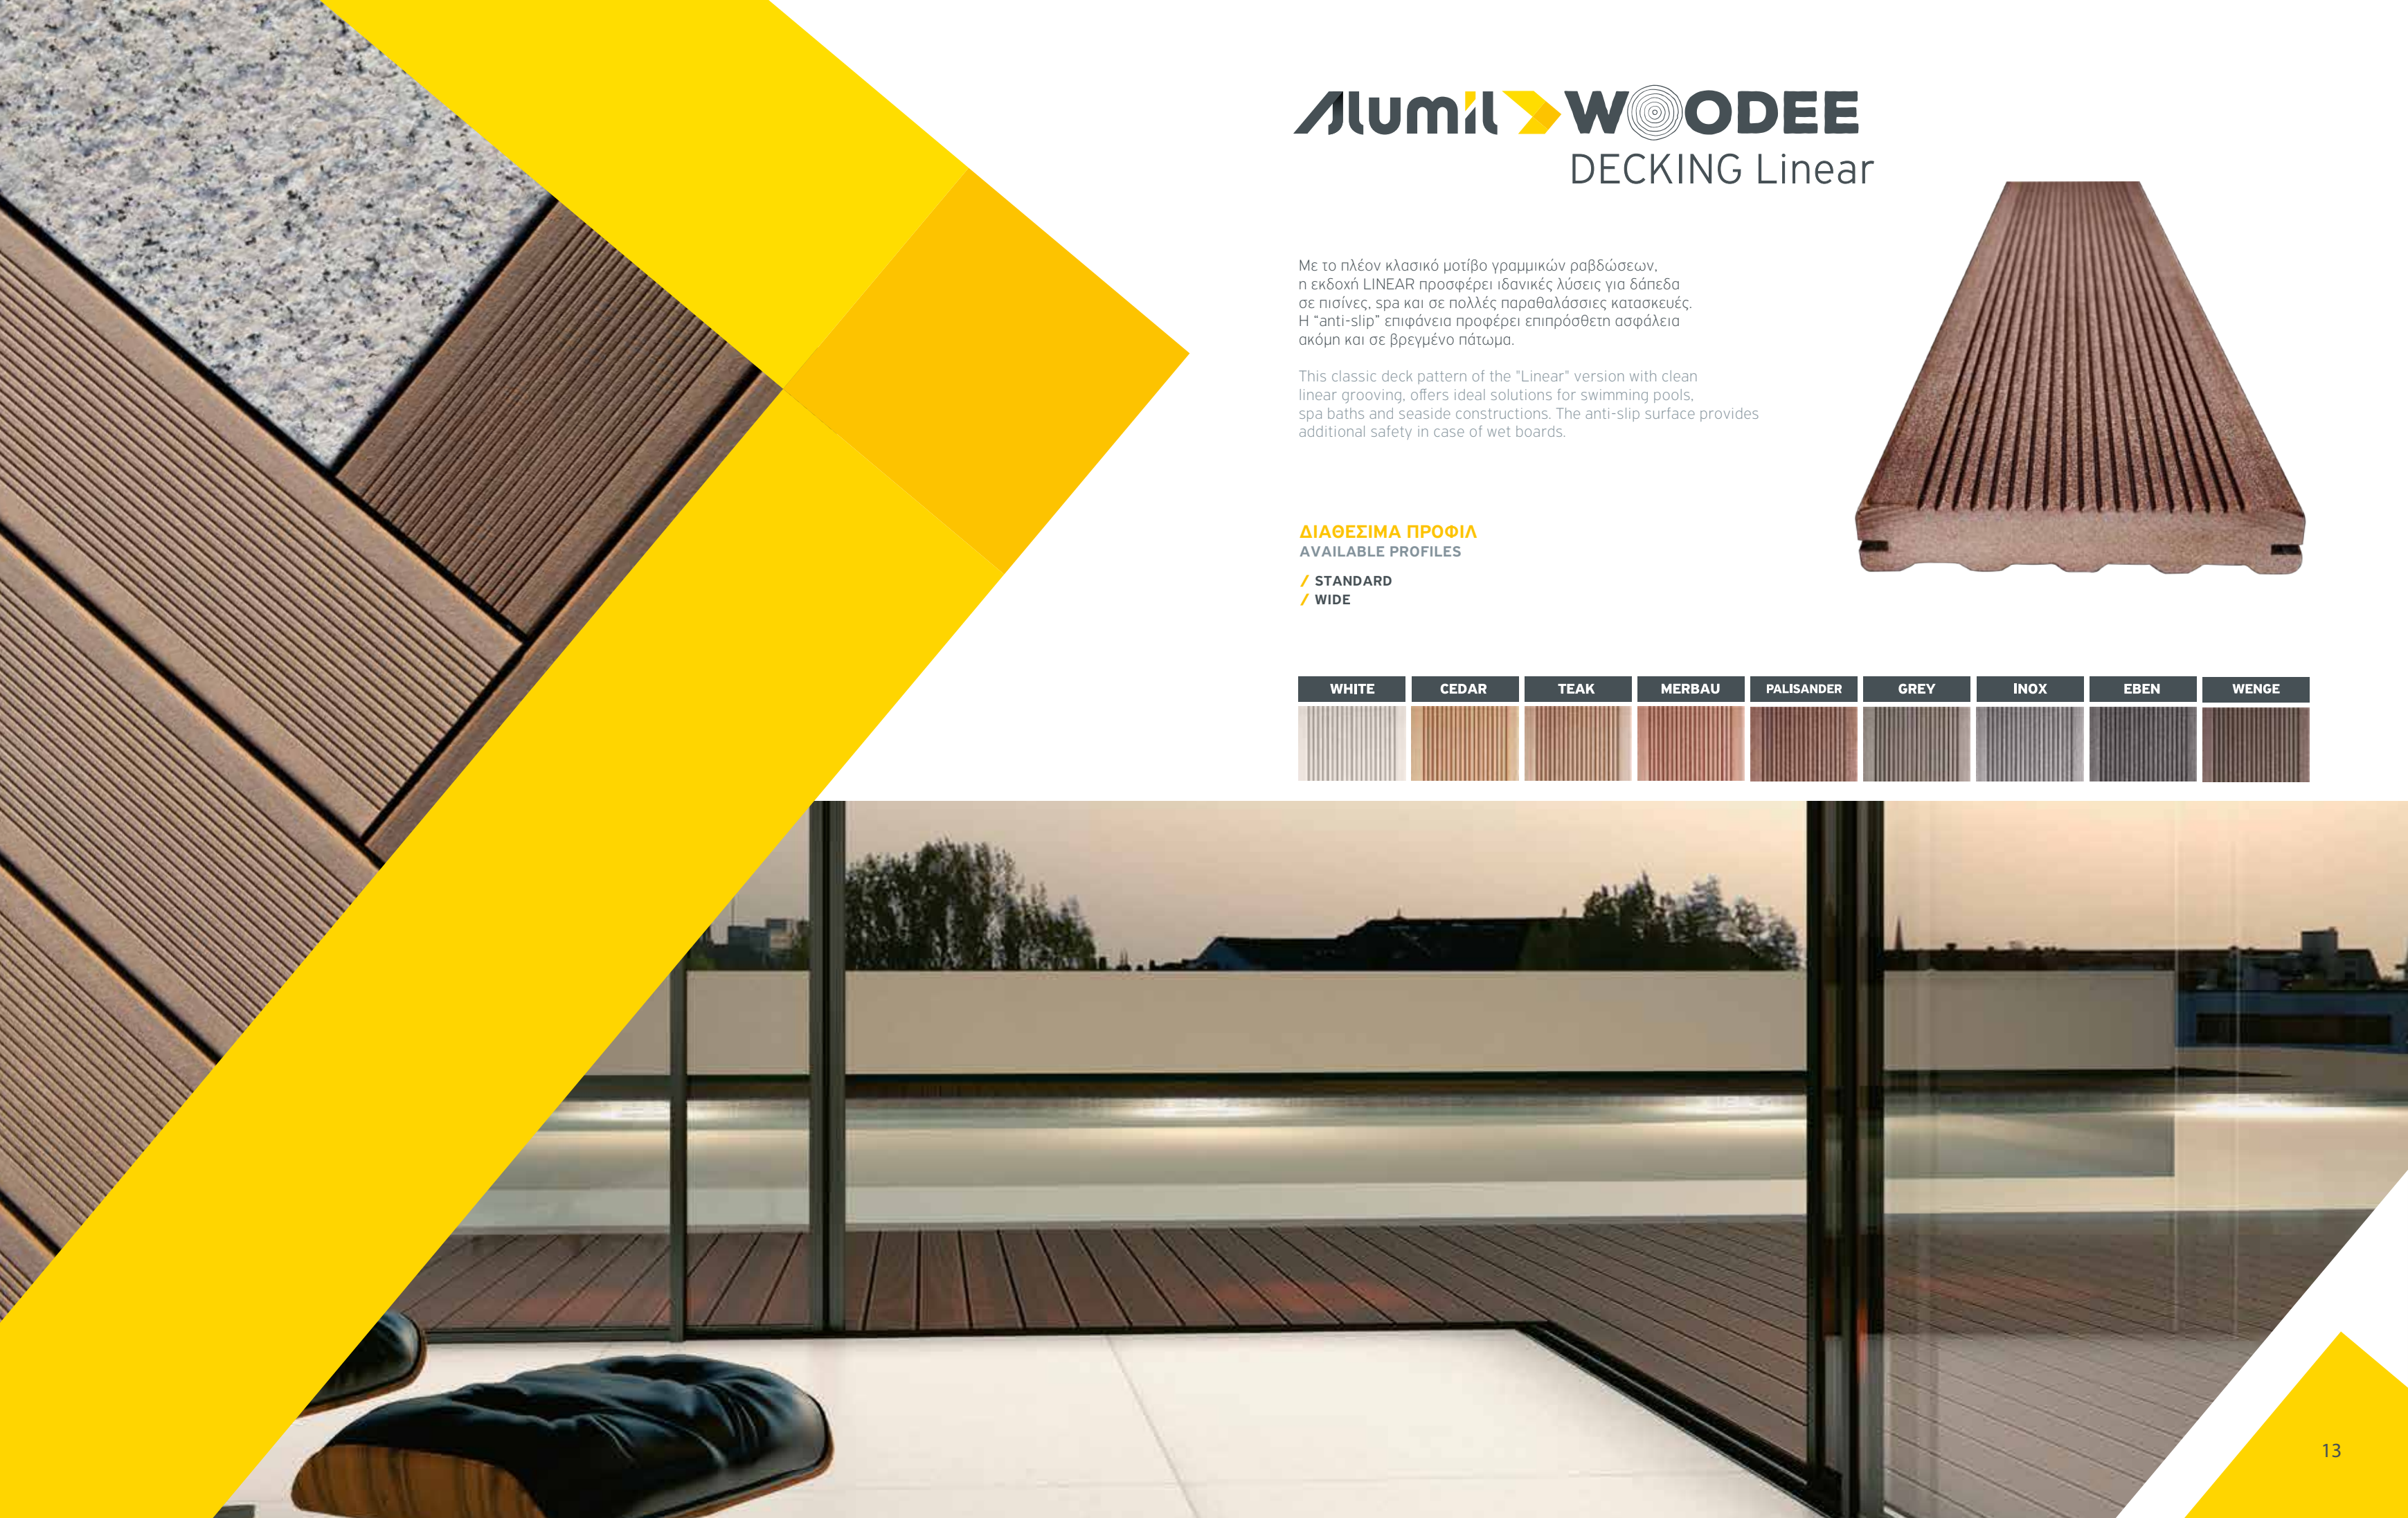

A smart overlapping design for eliminating the gaps in-between.

Ευρύτατη γκάμα λύσεων σε διάφορες υφές και αποχρώσεις για να προσφέρεται πραγματική αίσθηση ξύλινου δαπέδου.

A vast variety of decking profiles in various textures and colors which provide an absolute real sense of wooden floor.

Alumil > WOODÉE

DECKING Linear

Με το πλέον κλασικό μοτίβο γραμμικών ραβδώσεων, η εκδοχή LINEAR προσφέρει ιδανικές λύσεις για δάπεδα σε πισίνες, spa και σε πολλές παραθαλάσσιες κατασκευές. Η "anti-slip" επιφάνεια προσφέρει επιπρόσθετη ασφάλεια ακόμη και σε βρεγμένο πάτωμα.

This classic deck pattern of the "Linear" version with clean linear grooving, offers ideal solutions for swimming pools, spa baths and seaside constructions. The anti-slip surface provides additional safety in case of wet boards.

ΔΙΑΘΕΣΙΜΑ ΠΡΟΦΙΛΑ AVAILABLE PROFILES

- / STANDARD
- / WIDE

Alumil > WOODEE

DECKING Vintage

Ιδιαίτερη επιφάνεια η οποία μεταμορφώνει κυριολεκτικά τον χώρο σας, δίνοντάς του εξαιρετική κομψότητα και άνεση. Η πυκνή υφή σε συνδυασμό με το χρώμα της επιλογής σας εγγυάται ξεχωριστό αισθητικό αποτέλεσμα.