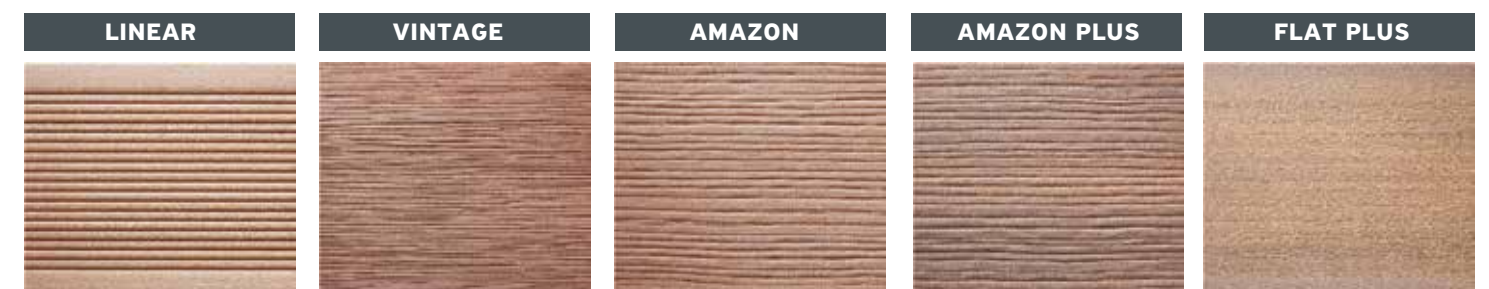

A smart overlapping design for eliminating the gaps in-between.

Ευρύτατη γκάμα λύσεων σε διάφορες υφές και αποχρώσεις για να προσφέρεται πραγματική αίσθηση ξύλινου δαπέδου.

A vast variety of decking profiles in various textures and colors which provide an absolute real sense of wooden floor.