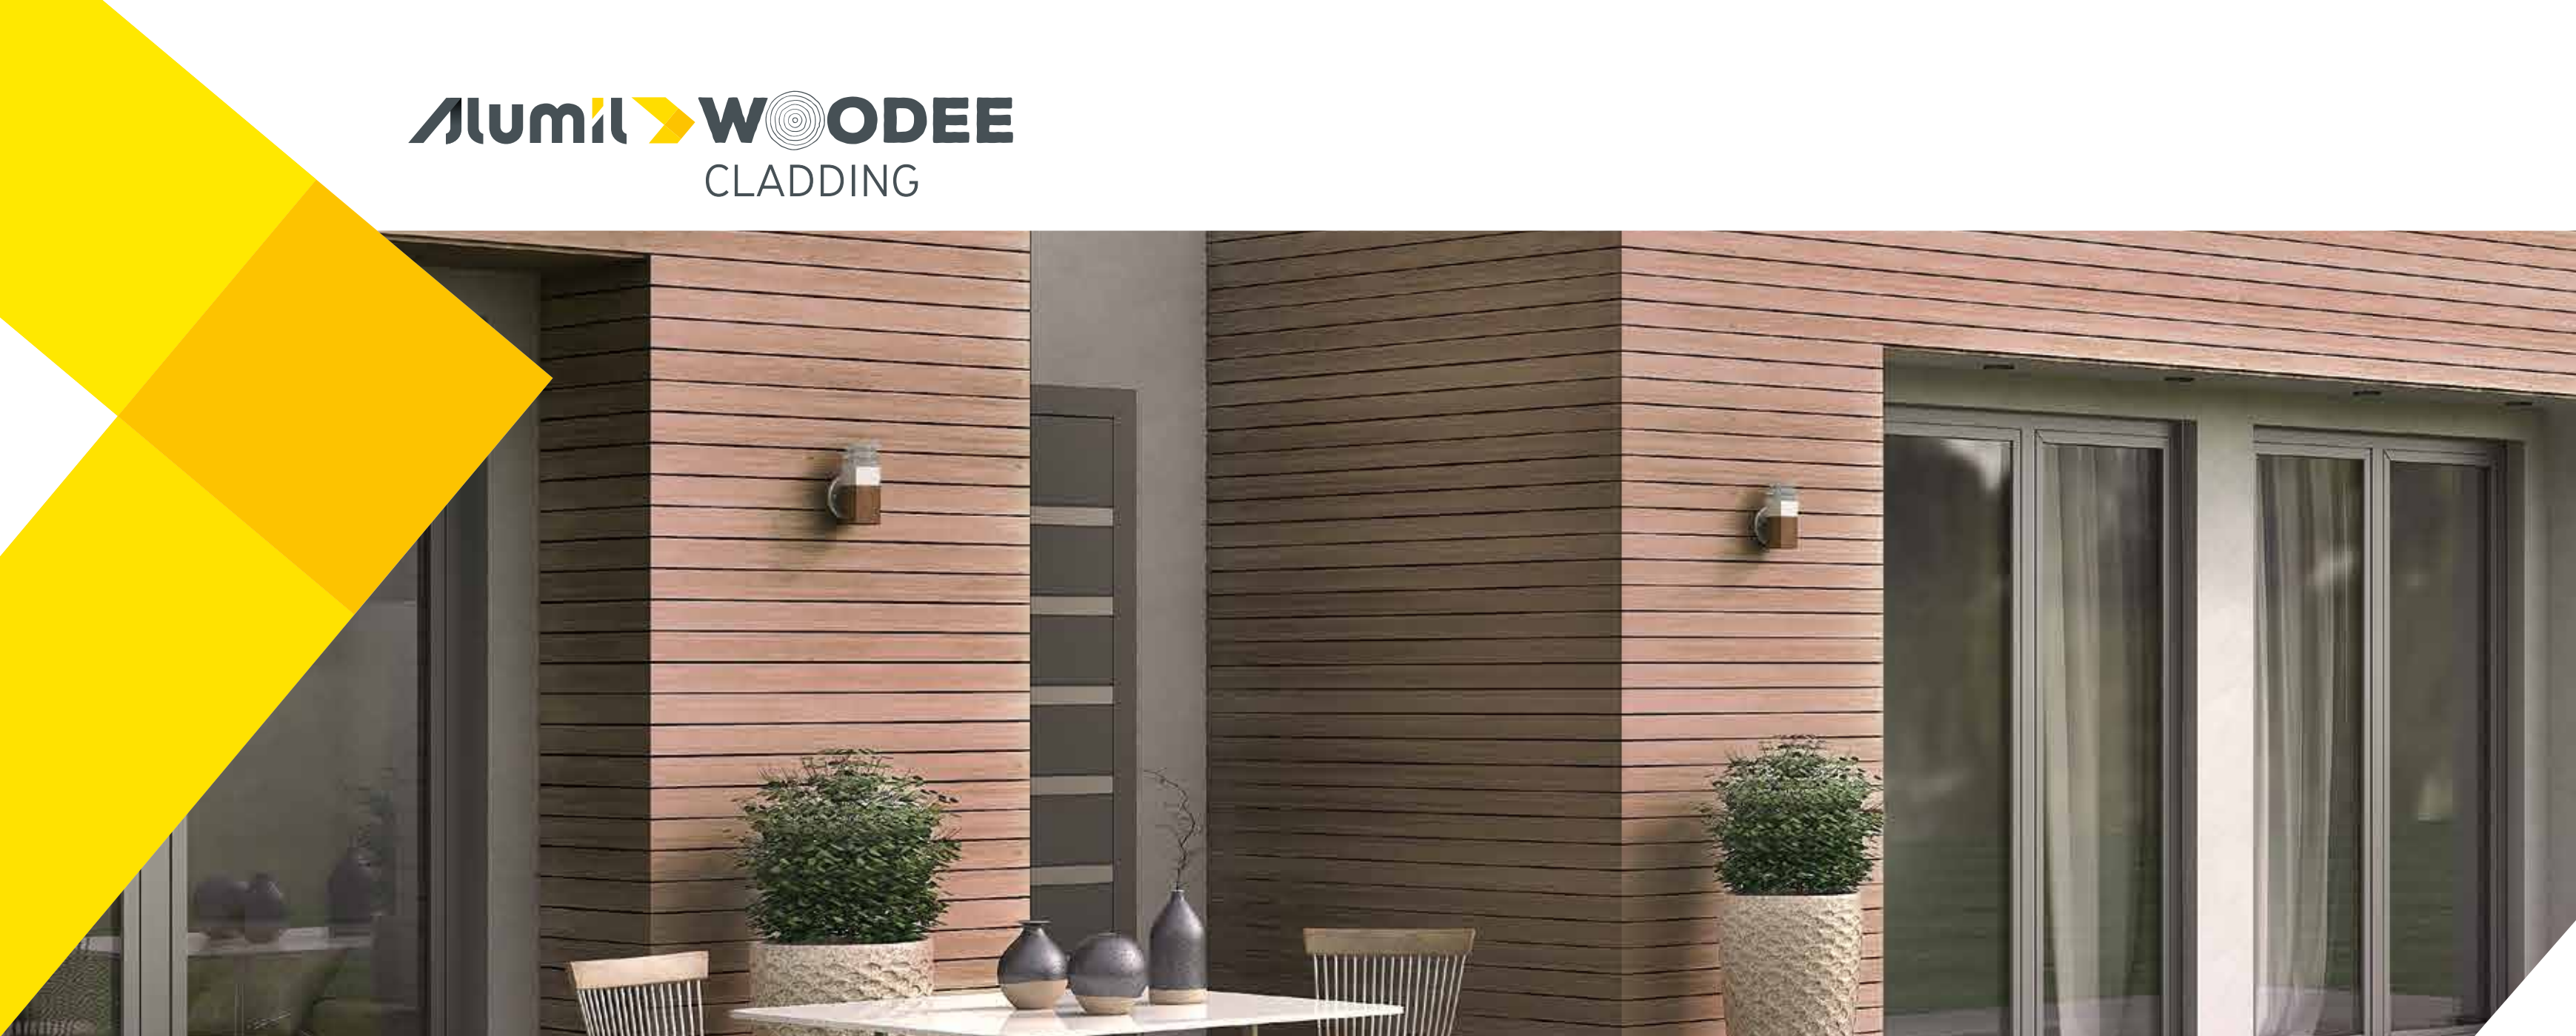

Ειδικά σχεδιασμένα προφίλ για επικάλυψη τοιχοποιίας,
χωρίς κενά και αρμούς

Specially designed cladding profiles without gaps
and joints in between

Το WOODEE Cladding διατίθεται σε όλες τις διαθέσιμες επιφάνειες (Amazon, Vintage, Flat Plus), καλύπτοντας τέλεια την τοιχοποιία και προσφέροντας ένα καλαίσθητο αποτέλεσμα.

Provided in all available surface options (Amazon, Vintage, Flat Plus), WOODEE Cladding covers walls perfectly and offers an beautiful result.

Η στήριξή του γίνεται εύκολα σε ένα απλό πλαίσιο από τραβέρσες WOODEE ή αλουμίνιου και εναλλακτικά (π.χ. σε περίπτωση θερμομόρφωσης) σε ένα πιο σύνθετο σύστημα στήριξης, όπως το M7000.

Cladding profiles can be easily supported on a simple aluminium or WOODEE transom structure and alternatively (e.g. in case of external wall insulation) on a more sophisticated ALUMIL support system, as M7000.