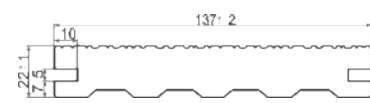

Προφίλ με συμπαγή διατομή για δάπεδα υψηλής αντοχής

A variety of solid profiles for sturdy and long lasting decks

DS DECK STANDARD

Η κλασική επιλογή για συνθετικά δάπεδα εξωτερικών χώρων.

The classic choice for exterior decking boards.