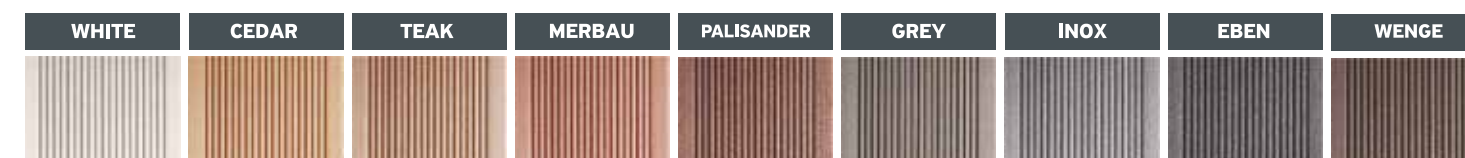

ΔΙΑΘΕΣΙΜΑ ΠΡΟΦΙΛΑ AVAILABLE PROFILES

- / STANDARD
- / WIDE